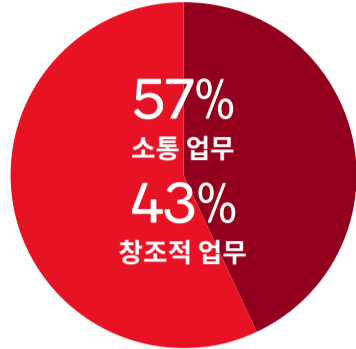

# 작업 방식의 획기적인 변화

Snapdragon® X Elite 및 Snapdragon® X Plus 프로세서가 탑재된 Windows Copilot+ PC로 더욱 집중력 있고 원활하게 작업하고 창의성을 발휘하세요.

직원들은 매일같이 쏟아지는 데이터, 회의, 알림 메시지에 지친 나머지 비즈니스의 혁신이나 성장과 같은 정말로 중요한 일에 집중하는 데 어려움을 겪고 있습니다. 사람들은 일과 시간의 57%를 회의, 이메일, 채팅으로 소통하는데 사용하고, 43%만을 창조적인 업무에 사용합니다.<sup>1</sup>